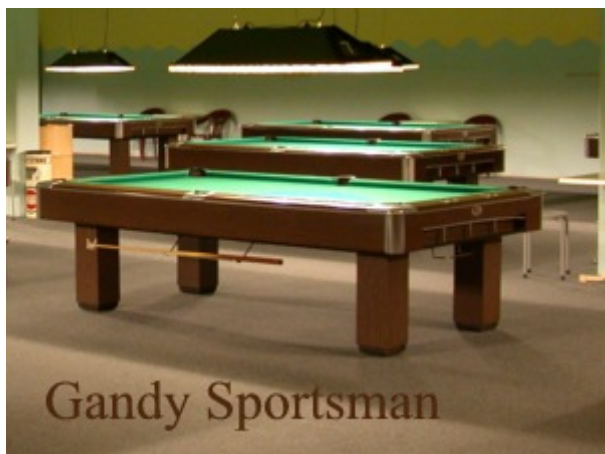

Gandy Sportsman (USA)

Grösse	8-fuss Pro 117 x 234 cm	Schiefer	3-teilig 25 mm
Taschen	Cin Caro plastik	Gewicht	ca. 450 kg
Bandengummi	gebraucht	Preis neu	5'900.--
Zustand	gut	Verkaufspreis	3'450.--

Bauweise Ganzer Tisch aus laminiertem Massivholz. Ecken und Mittelteil aus Metall. Unterbau aus massivem Holzrahmen.