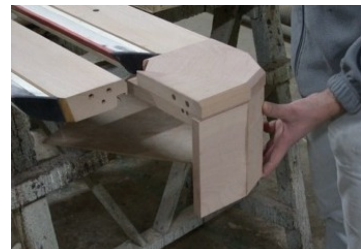

Octavian - alle Grössen

Das Modell **Octavian** ist in der Herstellung aufwendiger wegen seiner achteckigen Beine und seiner achteckigen Eckkonstruktion. Der ganze Tisch ist aus Massivholz (Buche, Ahorn, Iroko, Eiche oder auch Nussbaum).

Die Beine sind ca. 4 cm stark und innen hohl. Sie werden mit 4 Stahlrohren untereinander verbunden. Auch dieser Tisch hat ein Nivelliersystem mit mindestens 10 Richtschrauben, welche eine genaues Ausrichten der Spielfläche ermöglichen ohne Bierdeckel oder Holzplättchen unter den Beinen!

Die Taschen sind aus Leder (hell- oder dunkelbraun) von der Firma Hood aus den USA. Die Taschen werden in dieser Höhe von ca. 15 cm extra für uns hergesellt. Dies erlaubt uns eine etwas verkürzte Seitenblende welche ca. 2 cm weniger hoch ist als beim Modell "Corona" - der Tisch wirkt dadurch leichter.

Die Eckteile sind aus 4 Holzstücken verleimt, damit kein Stirnholz sichtbar wird und die Verleimung auch in 10 Jahren noch hält. Der Tisch könnte aus verschiedenen Hölzern gebaut werden, womit ihm eine spezielle, gewisse einzigartige Note verliehen würde.